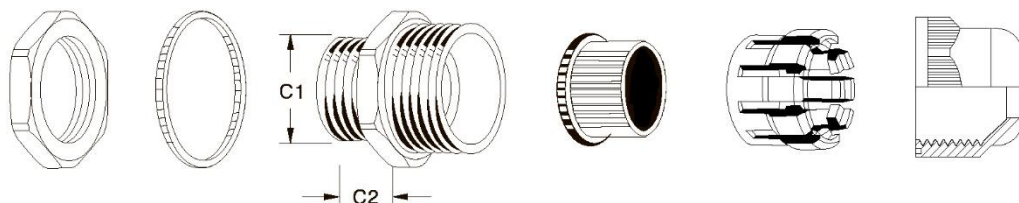

Кабельный ввод M20 металлический

Резьба	M20
Степень защиты	IP68
Температурный диапазон	-20 °C ~ 80 °C
Диаметр кабеля, мм	8-12
C1, мм	20
C2, мм	6,5
Внутренняя гайка, мм	22
Внешняя гайка, мм	22
Разборная цанга	+