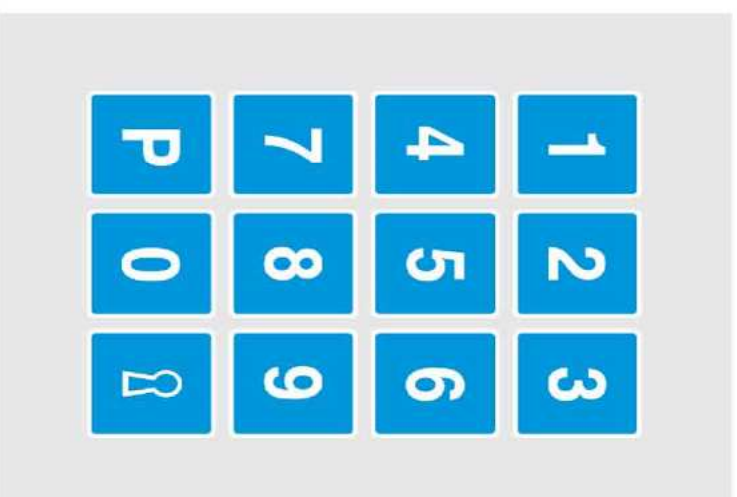

Uniwersalna klawiatura membranowa numeryczna KL-17.12

Kolorystyka:

- BIAŁY
- SR 057
- SR 191

UKŁAD POŁĄCZEŃ

7	9	2	1	Nr pinu
6	🔑	6	3	3
8	0	5	2	4
7	P	4	1	5