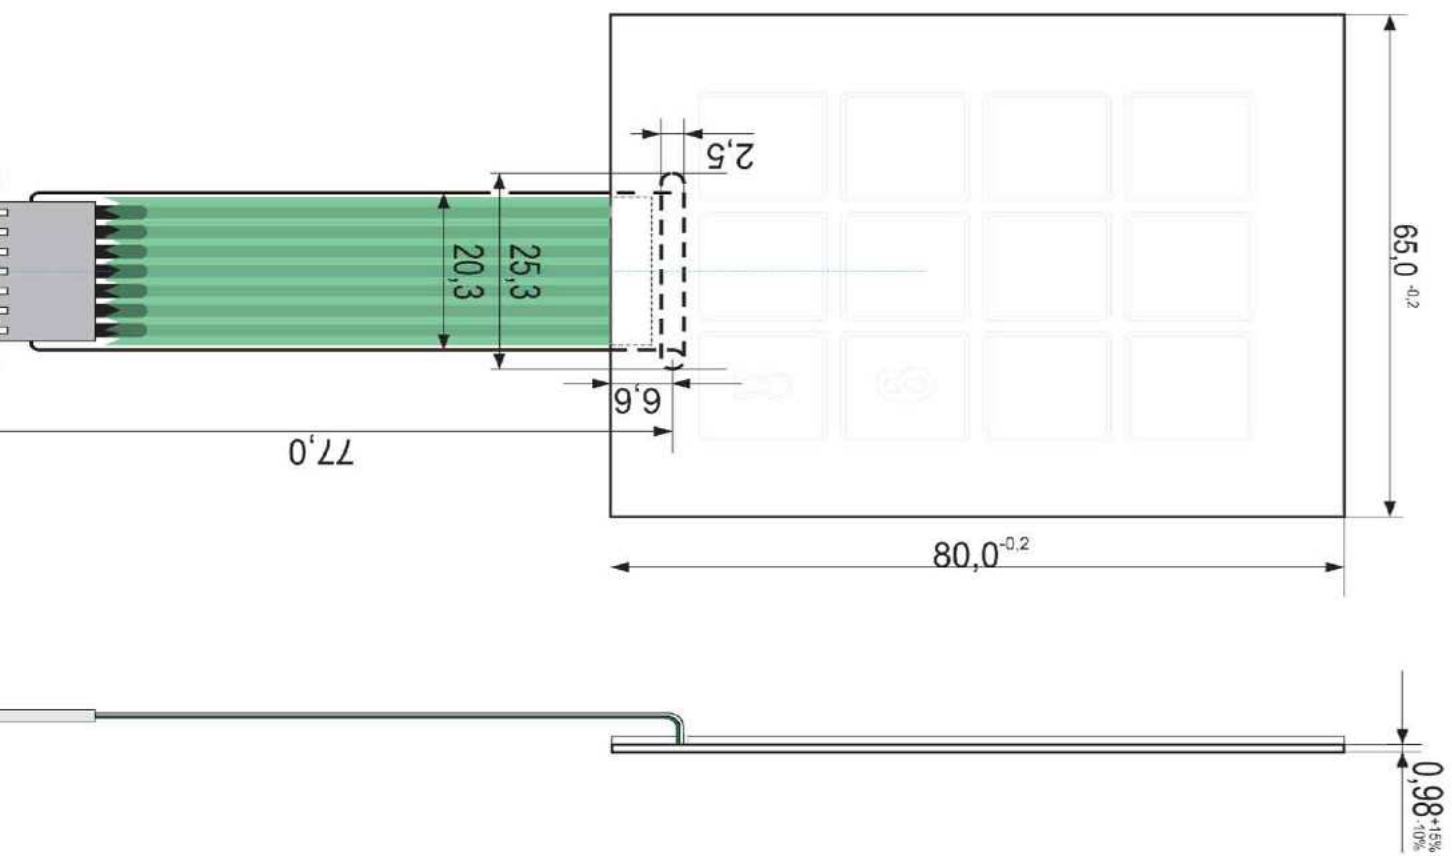

Uniwersalna klawiatura membranowa numeryczna KL-17.12

Kolorystyka:

- BIAŁY
- SR 057
- SR 191

UKŁAD POŁĄCZEŃ

7	9	2	1	Nr pinu
6	🔑	6	3	3
8	0	5	2	4
7	P	4	1	5