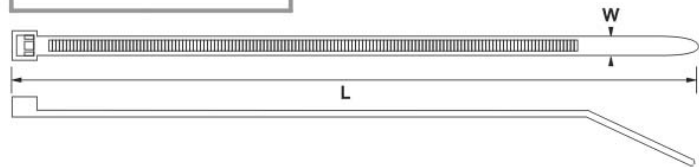

CABLE TIES 紮線帶

ITEM NO.	L		W. mm	MAX.BUNDLE mm	MIN. TENSILE STRENGTH		PACKING PCS/BAG
	mm	Inch			Lbs	kgs	
GT-80M	80	3-3/20	2.4	15	18	8.1	100PCS
GT-100M	100	4	2.5	25	18	8.1	
GT-120M	120	4-3/4	2.5	30	18	8.1	
GT-140M	140	5-1/2	2.5	33	18	8.1	
GT-160M	160	6-5/16	2.5	40	18	8.1	
GT-200M	200	7-7/8	2.5	50	18	8.1	
GT-120I	121	4-3/4	3.6	25	40	18.2	
GT-140I	140	5-1/2	3.6	33	40	18.2	
GT-150I	150	5-9/10	3.6	35	40	18.2	
GT-200I	200	7-7/8	3.6	50	40	18.2	
GT-250I	250	9-7/8	3.6	65	40	18.2	
GT-300I	295	11-3/5	3.6	76	40	18.2	
GT-370I	370	14-1/2	3.6	102	40	18.2	
GT-120ST	120	4-3/4	4.8	24	50	22.2	
GT-160ST	160	6-5/16	4.8	38	50	22.2	
GT-190ST	188	7-1/2	4.8	43	50	22.2	
GT-200ST	200	7-7/8	4.8	50	50	22.2	
GT-250ST	250	9-7/8	4.8	60	50	22.2	
GT-280ST	280	11	4.8	72	50	22.2	
GT-300ST	300	11-4/5	4.8	76	50	22.2	
GT-370ST	370	14-1/2	4.8	102	50	22.2	
GT-390ST	390	15-1/2	4.8	105	50	22.2	
GT-430ST	430	16-9/10	4.8	110	50	22.2	
GT-450ST	450	17-3/4	4.8	116	50	22.2	
GT-530ST	530	20-7/8	4.8	140	50	22.2	
GT-150HD	150	5-9/10	7.6	33	120	54.4	
GT-200HD	200	7-7/8	7.6	50	120	54.4	
GT-300HD	292	11-1/8	7.6	76	120	54.4	
GT-370HD	368	14-1/2	7.6	102	120	54.4	
GT-430HD	430	16-9/10	9.0	110	175	79.4	
GT-530HD	533	21	9.0	140	175	79.4	
GT-710HD	710	28	9.0	190	175	79.4	
GT-780HD	775	30-5/8	9.0	228	175	79.4	
GT-830HD	812	32	9.0	239	175	79.4	
GT-1020HD	1020	40	9.0	295	175	79.4	
GT-230EHD	230	9	13.0	50	250	114.0	
GT-380EHD	380	15	13.0	98	250	114.0	
GT-480EHD	480	18-7/8	13.0	120	250	114.0	
GT-580EHD	580	22-5/8	13.0	152	250	114.0	
GT-730EHD	730	28-2/3	13.0	204	250	114.0	
GT-830EHD	830	32-2/3	13.0	232	250	114.0	
GT-880EHD	880	34-5/8	13.0	248	250	114.0	
GT-1030EHD	1030	40-1/2	13.0	295	250	114.0	