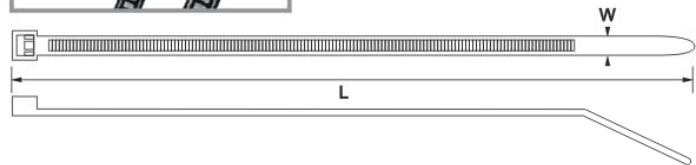

ITEM NO.	L		W. mm	MAX.BUNDLE mm	MIN. TENSILE STRENGTH		PACKING PCS/BAG
	mm	Inch			Lbs	kgs	
GT-80M-UV	80	3-3/20	2.4	15	18	8.1	100PCS
GT-100M-UV	100	4	2.5	25	18	8.1	
GT-120M-UV	120	4-3/4	2.5	30	18	8.1	
GT-140M-UV	140	5-1/2	2.5	33	18	8.1	
GT-160M-UV	160	6-5/16	2.5	40	18	8.1	
GT-200M-UV	200	7-7/8	2.5	50	18	8.1	
GT-120I-UV	121	4-3/4	3.6	25	40	18.2	
GT-140I-UV	140	5-1/2	3.6	33	40	18.2	
GT-150I-UV	150	5-9/10	3.6	35	40	18.2	
GT-200I-UV	200	7-7/8	3.6	50	40	18.2	
GT-250I-UV	250	9-7/8	3.6	65	40	18.2	
GT-300I-UV	295	11-3/5	3.6	76	40	18.2	
GT-370I-UV	370	14-1/2	3.6	102	40	18.2	
GT-120ST-UV	120	4-3/4	4.8	24	50	22.2	
GT-160ST-UV	160	6-5/16	4.8	38	50	22.2	
GT-190ST-UV	188	7-1/2	4.8	43	50	22.2	
GT-200ST-UV	200	7-7/8	4.8	50	50	22.2	
GT-250ST-UV	250	9-7/8	4.8	60	50	22.2	
GT-280ST-UV	280	11	4.8	72	50	22.2	
GT-300ST-UV	300	11-4/5	4.8	76	50	22.2	
GT-370ST-UV	370	14-1/2	4.8	102	50	22.2	
GT-390ST-UV	390	15-1/2	4.8	105	50	22.2	
GT-430ST-UV	430	16-9/10	4.8	110	50	22.2	
GT-450ST-UV	450	17-3/4	4.8	116	50	22.2	
GT-530ST-UV	530	20-7/8	4.8	140	50	22.2	
GT-150HD-UV	150	5-9/10	7.6	33	120	54.4	
GT-200HD-UV	200	7-7/8	7.6	50	120	54.4	
GT-300HD-UV	292	11-1/8	7.6	76	120	54.4	
GT-370HD-UV	368	14-1/2	7.6	102	120	54.4	
GT-430HD-UV	430	16-9/10	9.0	110	175	79.4	
GT-530HD-UV	533	21	9.0	140	175	79.4	
GT-710HD-UV	710	28	9.0	190	175	79.4	
GT-780HD-UV	775	30-5/8	9.0	228	175	79.4	
GT-830HD-UV	812	32	9.0	239	175	79.4	
GT-1020HD-UV	1020	40	9.0	295	175	79.4	
GT-230EHD-UV	230	9	13.0	50	250	114.0	
GT-380EHD-UV	380	15	13.0	98	250	114.0	
GT-480EHD-UV	480	18-7/8	13.0	120	250	114.0	
GT-580EHD-UV	580	22-5/6	13.0	152	250	114.0	
GT-730EHD-UV	730	28-2/3	13.0	204	250	114.0	
GT-830EHD-UV	830	32-2/3	13.0	232	250	114.0	
GT-880EHD-UV	880	34-5/8	13.0	248	250	114.0	
GT-1030EHD-UV	1030	40-1/2	13.0	295	250	114.0