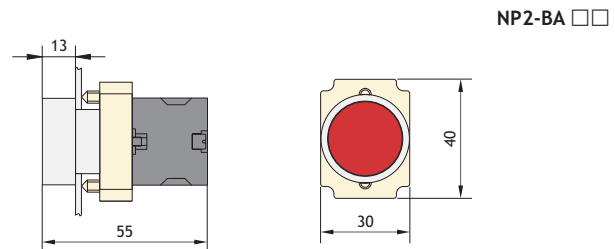

Кнопки и переключатели в сборе

★ Кнопки с самовозвратом

Размеры, мм

NP2-BA □□ плоская	Тип	Цвет	Состояние		Артикул
			↖	↗	
	NP2-BA21	●	1	—	573787
	NP2-BA31	●	1	—	574842
	NP2-BA42	●	—	1	574843
	NP2-BA51	●	1	—	574844
	NP2-BA61	●	1	—	574845
	NP2-BA25	●	1	1	574841
	NP2-BA35	●	1	1	573763
	NP2-BA45	●	1	1	573764