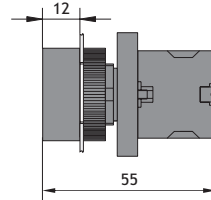

Кнопки и переключатели в сборе

★ Кнопки с самовозвратом

NP2-EA □□ плоская	Тип	Цвет	Контакты		Артикул
			↙	↘	
	NP2-EA21	●	1	—	574814
	NP2-EA31	●	1	—	574816
	NP2-EA42	●	—	1	574817
	NP2-EA51	●	1	—	574818
	NP2-EA61	●	1	—	574819
	NP2-EA25	●	1	1	574815
	NP2-EA35	●	1	1	573779
	NP2-EA45	●	1	1	573780

Размеры, мм

NP2-EA □□