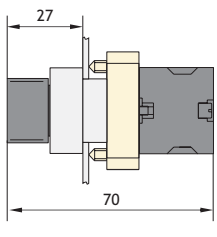

Размеры, мм

NP2-BD □□

NP2-BJ □□

NP2-BG □□

Головки миталлические

★ Головки плоские

NP2-BA □	Тип	Цвет	Артикул
	NP2-BA1	○	573474
	NP2-BA2	●	573476
	NP2-BA3	●	573478
	NP2-BA4	●	573480
	NP2-BA5	●	573482
	NP2-BA6	●	573484