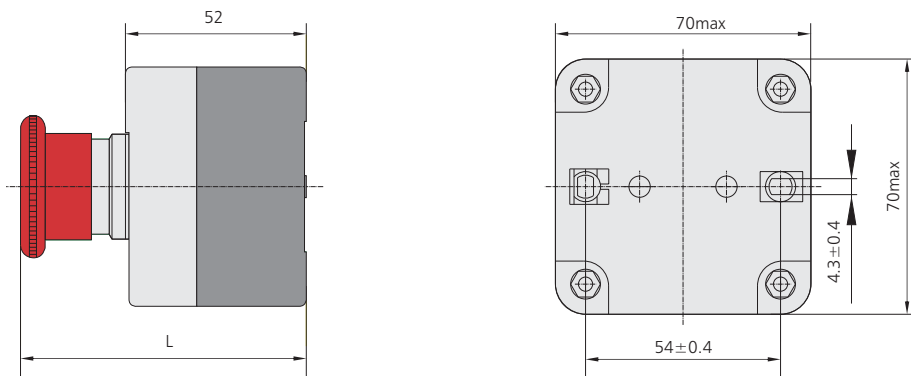

Размеры постов, мм