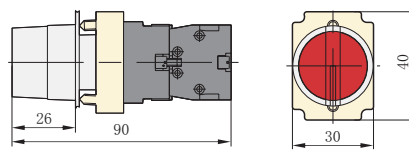

★ Переключатели (2 положения)

NP2-BD (J, G) □□	Тип Артикул	Позицио- ниро- вание	↙	↘
	NP2-BD21 574847		1	—
	NP2-BD41 574850		1	—
	NP2-BJ21 574856		1	—
	NP2-BJ25 574857		1	1
	NP2-BJ41 573827		1	—
	NP2-BJ45 573836		1	1
	NP2-BG21 574853		1	—
	NP2-BG25 574854		1	1
	NP2-BG41 573767		1	—

★ Переключатели (3 положения)

NP2-BD (J, G) □□	Тип Артикул	Позицио- ниро- вание	↙	↘
	NP2-BD33 574849		2	—
	NP2-BD53 574852		2	—
	NP2-BJ33 574858		2	—
	NP2-BJ53 573770		2	—
	NP2-BG33 574855		2	—
	NP2-BG53 573769		2	—

NP2-BK1 □□ с подсветкой	Тип Артикул	Цвет	↙	↘	Позицио- ниро- вание
	NP2-BK12461 230V LED 574697		1	—	
	NP2-BK13465 230V LED 575500		1	1	

NP2-BK1 □□