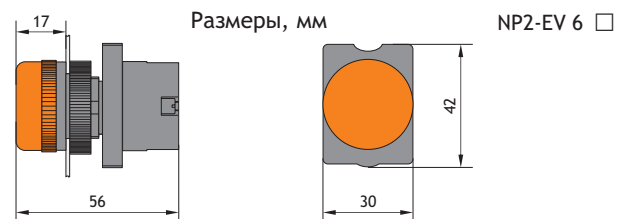

BA9s	Тип	Цвет	Артикул
	BA9s AC/DC 36B LED	●	576991
	BA9s AC/DC 36B LED	●	576992
	BA9s AC/DC 48B LED	○	576977
	BA9s AC/DC 48B LED	●	576994
	BA9s AC/DC 48B LED	●	576978
	BA9s AC/DC 48B LED	●	576979
	BA9s AC/DC 48B LED	●	576980
	BA9s AC/DC 110B LED	○	576950
	BA9s AC/DC 110B LED	●	576954
	BA9s AC/DC 110B LED	●	576951
	BA9s AC/DC 110B LED	●	576952
	BA9s AC/DC 110B LED	●	576953
	BA9s AC/DC 220B LED	○	576961
	BA9s AC/DC 220B LED	●	576965
	BA9s AC/DC 220B LED	●	576962
	BA9s AC/DC 220B LED	●	576963
	BA9s AC/DC 220B LED	●	576964

★ Блоки контактные

NP2-BE □□□	Тип Артикул	Примечание
	NP2-BE101 576728	НО
	NP2-BE102 576726	НЗ

★ Шильдик

NP2-BZ	Тип Артикул	Характеристики
	NP2-BZ31 576794	30мм(Н)X45мм(L)

★ Шильдик аварийной остановки

NP2-BY	Тип Артикул	Характеристики
	NP2-BY9101 576789	φ 60 (без надписи)
	NP2-BY9330 576785	φ 60 (с надписью)
	NP2-BY8101 576793	φ 90 (без надписи)
	NP2-BY8330 576787	φ 90 (с надписью)

Световые индикаторы

NP2-EV □□	Тип	Цвет	Артикул
	NP2-EV61 230B LED	○	574723
	NP2-EV63 230B LED	●	574724
	NP2-EV64 230B LED	●	574725
	NP2-EV65 230B LED	●	574726
	NP2-EV66 230B LED	●	574727

NP2-BV □□	Тип	Цвет	Артикул
	NP2-BV61 230B LED	○	574748
	NP2-BV63 230B LED	●	574688
	NP2-BV64 230B LED	●	574687
	NP2-BV65 230B LED	●	574689
	NP2-BV66 230B LED	●	574749

Индикаторы (экономичный тип)			
NP2-EV16 □□	Тип	Цвет	Артикул
	NP2-EV161 230B LED	○	574730
	NP2-EV163 230B LED	●	574731
	NP2-EV164 230B LED	●	574732
	NP2-EV165 230B LED	●	574733
	NP2-EV166 230B LED	●	574734