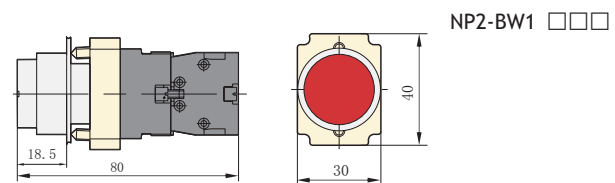

NP2-BW1 □□ с подсветкой (выступающая)	Тип	Цвет	Состояние		Артикул
			↖	↗	
	NP2-BW1161 230B LED	○	1	—	575489
	NP2-BW1361 230B LED	●	1	—	575490
	NP2-BW1462 230B LED	●	—	1	575491
	NP2-BW1561 230B LED	●	1	—	575492
	NP2-BW1661 230B LED	●	1	—	575493