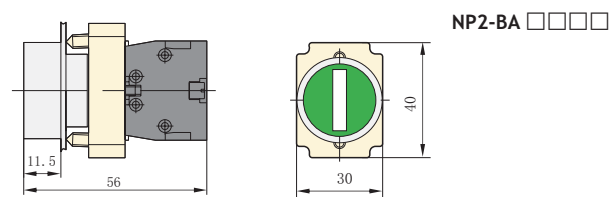

NP2-BA □□□□ с маркировкой	Тип	Цвет	Состояние		Артикул
			↖	↗	
	NP2-BA3311	ⓘ	1	—	575478
	NP2-BA2365	ⓖ	1	1	575479
	NP2-BA4322	Ⓢ	—	1	575480
	NP2-BA2351	Ⓢ	1	—	575481
	NP2-BA1345	Ⓢ	1	1	575482