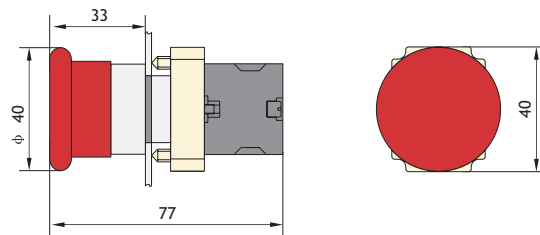

★ ϕ 40 Кнопки "грибок"

NP2-BC □□	Тип	Цвет	↖	↗	Артикул
	NP2-BC22	●	—	1	573809
	NP2-BC32	●	—	1	573798
	NP2-BC42	●	—	1	574846
	NP2-BC52	●	—	1	573838

Размеры, мм

NP2-BC □□

NP2-BW4 □□ с подсветкой	Тип	Цвет	↖	↗	Артикул
	NP2-BW4462 230В LED	●	—	1	575495