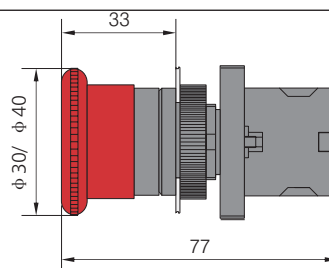

★ Кнопки "грибок" с фиксацией

NP2-ES □□	Тип	Цвет	Контакты		Артикул
			↙	↘	
	NP2-ES442 ($\phi 30$)	●	—	1	574831
	NP2-ES542 ($\phi 40$)	●	—	1	574833

NP2-ES □□□