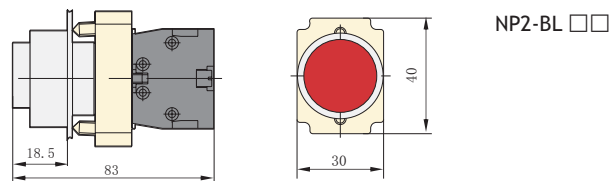

NP2-BL □□ выступающая	Тип	Цвет	Состояние		Артикул
			↖	↗	
	NP2-BL42	●	—	1	575483
	NP2-BL31	●	1	—	575484
	NP2-BL55	●	1	1	575485
	NP2-BL65	●	1	1	575486
	NP2-BL15	○	1	1	575487
	NP2-BL21	●	1	—	575488