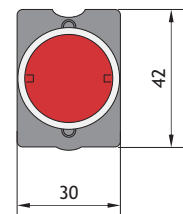

NP2-EW3 □□ с подсветкой (плоская)	Тип	Цвет	Контакты		Артикул
			↙	↘	
	NP2-EW3165 230B LED	○	1	1	574735
	NP2-EW3365 230B LED	●	1	1	574736
	NP2-EW3465 230B LED	●	1	1	574737
	NP2-EW3565 230B LED	●	1	1	574738
	NP2-EW3665 230B LED	●	1	1	574739

NP2-EW 3 □ 6 □