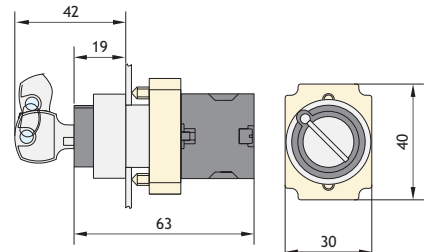

Размеры, мм

NP2-BD □□

NP2-BJ □□

NP2-BG □□

Головки миталлические

★ Головки плоские

NP2-BA □	Тип	Цвет	Артикул
	NP2-BA1	○	573474
	NP2-BA2	●	573476
	NP2-BA3	●	573478
	NP2-BA4	●	573480
	NP2-BA5	●	573482
	NP2-BA6	●	573484