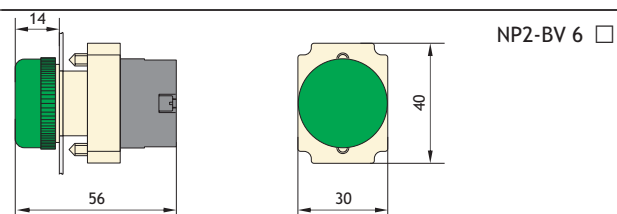

BA9s	Тип	Цвет	Артикул
	BA9s AC/DC 36B LED	●	576991
	BA9s AC/DC 36B LED	●	576992
	BA9s AC/DC 48B LED	○	576977
	BA9s AC/DC 48B LED	●	576994
	BA9s AC/DC 48B LED	●	576978
	BA9s AC/DC 48B LED	●	576979
	BA9s AC/DC 48B LED	●	576980
	BA9s AC/DC 110B LED	○	576950
	BA9s AC/DC 110B LED	●	576954
	BA9s AC/DC 110B LED	●	576951
	BA9s AC/DC 110B LED	●	576952
	BA9s AC/DC 110B LED	●	576953
	BA9s AC/DC 220B LED	○	576961
	BA9s AC/DC 220B LED	●	576965
	BA9s AC/DC 220B LED	●	576962
	BA9s AC/DC 220B LED	●	576963
	BA9s AC/DC 220B LED	●	576964

★ Блоки контактные

NP2-BE □□□	Тип Артикул	Примечание
	NP2-BE101 576728	НО
	NP2-BE102 576726	НЗ

★ Шильдик

NP2-BZ	Тип Артикул	Характеристики
	NP2-BZ31 576794	30мм(Н)X45мм(L)

★ Шильдик аварийной остановки

NP2-BY	Тип Артикул	Характеристики
	NP2-BY9101 576789	φ 60 (без надписи)
	NP2-BY9330 576785	φ 60 (с надписью)
	NP2-BY8101 576793	φ 90 (без надписи)
	NP2-BY8330 576787	φ 90 (с надписью)

Световые индикаторы

NP2-EV □□	Тип	Цвет	Артикул
	NP2-EV61 230B LED	○	574723
	NP2-EV63 230B LED	●	574724
	NP2-EV64 230B LED	●	574725
	NP2-EV65 230B LED	●	574726
	NP2-EV66 230B LED	●	574727

NP2-BV □□	Тип	Цвет	Артикул
	NP2-BV61 230B LED	○	574748
	NP2-BV63 230B LED	●	574688
	NP2-BV64 230B LED	●	574687
	NP2-BV65 230B LED	●	574689
	NP2-BV66 230B LED	●	574749

Индикаторы (экономичный тип)			
NP2-EV16 □□	Тип	Цвет	Артикул
	NP2-EV161 230B LED	○	574730
	NP2-EV163 230B LED	●	574731
	NP2-EV164 230B LED	●	574732
	NP2-EV165 230B LED	●	574733
	NP2-EV166 230B LED	●	574734