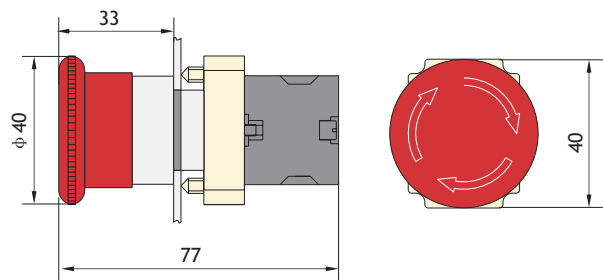

NP2-BS □□ Кнопка с фиксацией (деблокируется поворотом)	Тип	Цвет	↖	↗	Артикул
	NP2-BS542	●	—	1	574862
	NP2-BS545	●	1	1	574863

NP2-BS □□□