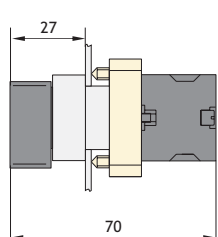

Размеры, мм

NP2-BD □□

NP2-BJ □□

NP2-BG □□

Головки миталлические

★ Головки плоские

NP2-BA □	Тип	Цвет	Артикул
	NP2-BA1	○	573474
	NP2-BA2	●	573476
	NP2-BA3	●	573478
	NP2-BA4	●	573480
	NP2-BA5	●	573482
	NP2-BA6	●	573484