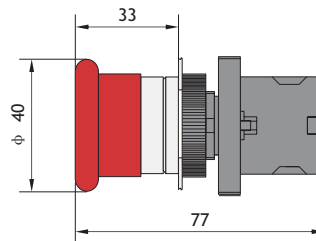

★ $\phi 40$ Кнопки "грибок" с самовозвратом

NP2-EC □□	Тип	Цвет	Контакты		Артикул
			↙	↘	
	NP2-EC22	●	—	1	573844
	NP2-EC32	●	—	1	573839
	NP2-EC42	●	—	1	574820

NP2-EC □□