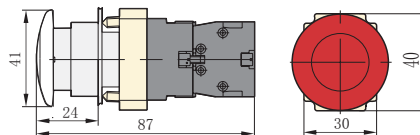

NP2-BW4 □□ с подсветкой	Тип	Цвет	↖	↗	Артикул
	NP2-BW4462 230В LED	●	—	1	575495

NP2-BW4 □□□