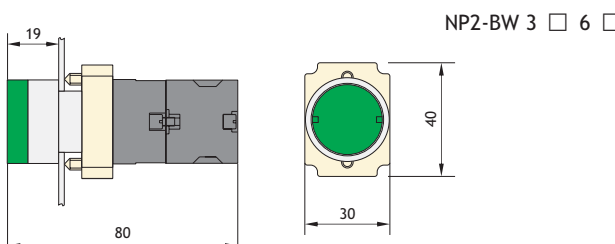

NP2-BW3 □□ с подсветкой (плоская)	Тип	Цвет	Состояние		Артикул
			↖	↗	
	NP2-BW3161 230B LED	○	1	—	574684
	NP2-BW3361 230B LED	●	1	—	573831
	NP2-BW3365 230B LED	●	1	1	574268
	NP2-BW3465 230B LED	●	1	1	574267
	NP2-BW3565 230B LED	●	1	1	574266
	NP2-BW3665 230B LED	●	1	1	574751