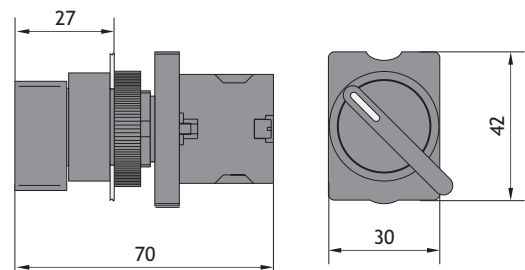

★ Кнопки двойные с самовозвратом (с подсветкой)

NP2-EW8 □□	Тип	Цвет	↖	↗	Артикул
	NP2-EW8465 230В LED	● + ●	1	1	574745

Размеры, мм

★ Переключатели (2 положения)

NP2-ED (J, G) □□	Тип Артикул	Позиционирование	↖	↗
	NP2-ED21 574821		1	—
	NP2-ED25 573781		1	1
	NP2-ED41 573801		1	—
	NP2-EJ21 574823		1	—
	NP2-EJ25 574824		1	1
	NP2-EJ41 574826		1	—
	NP2-EG21 574829		1	—
	NP2-EG41 573841		1	—

★ Переключатели (3 положения)

NP2-ED (J, G) □□	Тип Артикул	Позиционирование	↖	↗
	NP2-ED33 574822		2	—
	NP2-ED53 573775		2	—
	NP2-EJ33 574825		2	—
	NP2-EJ53 574828		2	—
	NP2-EG33 574830		2	—
	NP2-EG53 573842		2	—

Размеры, мм

NP2-EJ □□