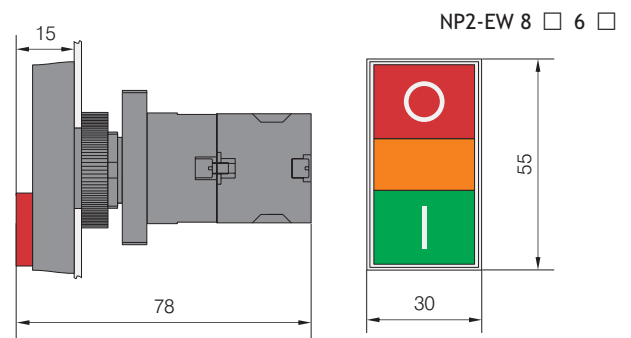

Размеры, мм

★ Переключатели (2 положения)

NP2-ED (J, G) □□	Тип Артикул	Позиционирование	↖	↗
	NP2-ED21 574821		1	—
	NP2-ED25 573781		1	1
	NP2-ED41 573801		1	—
	NP2-EJ21 574823		1	—
	NP2-EJ25 574824		1	1
	NP2-EJ41 574826		1	—
	NP2-EG21 574829		1	—
	NP2-EG41 573841		1	—