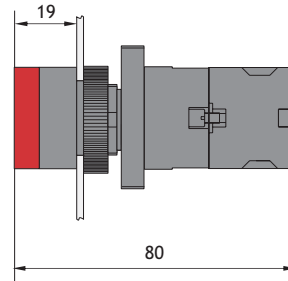

NP2-EW3 □□ с подсветкой (плоская)	Тип	Цвет	Контакты		Артикул
			↙	↘	
	NP2-EW3165 230B LED	○	1	1	574735
	NP2-EW3365 230B LED	●	1	1	574736
	NP2-EW3465 230B LED	●	1	1	574737
	NP2-EW3565 230B LED	●	1	1	574738
	NP2-EW3665 230B LED	●	1	1	574739

NP2-EW 3 □ 6 □