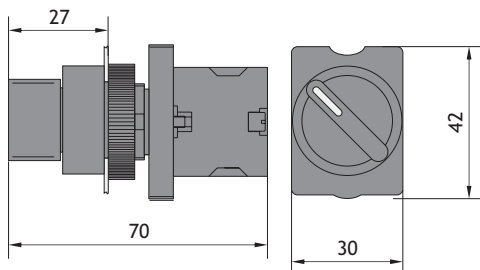

NP2-EG □□

Размеры, мм

NP2-ED □□