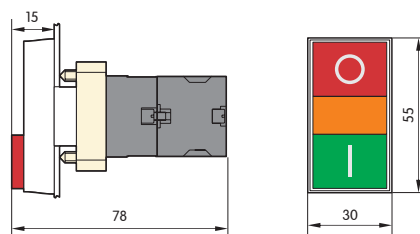

NP2-BW 8 □ 6 □

★ Переключатели (2 положения)

NP2-BD (J, G) □□	Тип Артикул	Позицио- ниро- вание	↙	↘
	NP2-BD21 574847		1	—
	NP2-BD41 574850		1	—
	NP2-BJ21 574856		1	—
	NP2-BJ25 574857		1	1
	NP2-BJ41 573827		1	—
	NP2-BJ45 573836		1	1
	NP2-BG21 574853		1	—
	NP2-BG25 574854		1	1
	NP2-BG41 573767		1	—