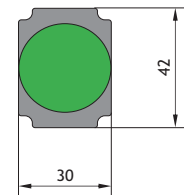

7. NP2 Кнопки и переключатели $\phi 22$ мм с пластиковой головкой

в виде комплектующих

в сборе

Комбинация контактных блоков с крепежного адаптера

Головка

Кнопка

Кнопки и переключатели в сборе

★ Кнопки с самовозвратом

NP2-EA □□ плоская	Тип	Цвет	Контакты		Артикул
			↙	↘	
	NP2-EA21	●	1	—	574814
	NP2-EA31	●	1	—	574816
	NP2-EA42	●	—	1	574817
	NP2-EA51	●	1	—	574818
	NP2-EA61	●	1	—	574819
	NP2-EA25	●	1	1	574815
	NP2-EA35	●	1	1	573779
	NP2-EA45	●	1	1	573780

Размеры, мм

NP2-EA □□

NP2-EW3 □□ с подсветкой (плоская)	Тип	Цвет	Контакты		Артикул
			↙	↘	
	NP2-EW3165 230B LED	○	1	1	574735
	NP2-EW3365 230B LED	●	1	1	574736
	NP2-EW3465 230B LED	●	1	1	574737
	NP2-EW3565 230B LED	●	1	1	574738
	NP2-EW3665 230B LED	●	1	1	574739

NP2-EW 3 □ 6 □

★ $\phi 40$ Кнопки "грибок" с самовозвратом

NP2-EC □□	Тип	Цвет	Контакты		Артикул
			↙	↘	
	NP2-EC22	●	—	1	573844
	NP2-EC32	●	—	1	573839
	NP2-EC42	●	—	1	574820

NP2-EC □□

★ Кнопки "грибок" с фиксацией

NP2-ES □□	Тип	Цвет	Контакты		Артикул
			↙	↘	
	NP2-ES442 ($\phi 30$)	●	—	1	574831
	NP2-ES542 ($\phi 40$)	●	—	1	574833

NP2-ES □□□