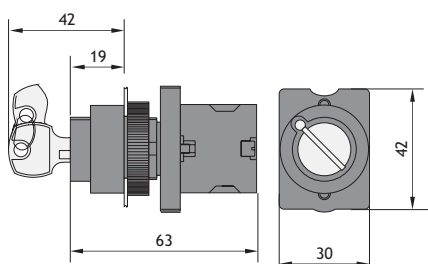

Размеры, мм

NP2-ED □□

NP2-EJ □□

NP2-EG □□

Головки пластиковые

★ Головки плоские

NP2-EA □	Тип	Цвет	Артикул
	NP2-EA1	○	573627
	NP2-EA2	●	573629
	NP2-EA3	●	573631
	NP2-EA4	●	573633
	NP2-EA5	●	573635
	NP2-EA6	●	573637