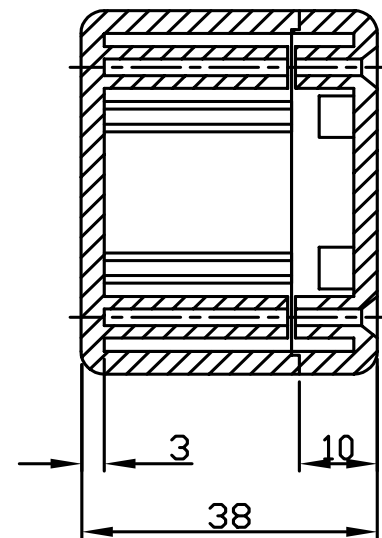

G1068B/G

宣又實業有限公司  
GAINTA INDUSTRIES LTD.

設計 DES'D  
BY

繪圖 DRA'D  
BY

核圖 CHK'D  
BY

比例 SCALE

日期 DATE

材質 MATE.  
ABS

圖名 TITLE

G1068B,G

圖號 DWG NO.

圖號 REVISID

說明 DESCRIPTION