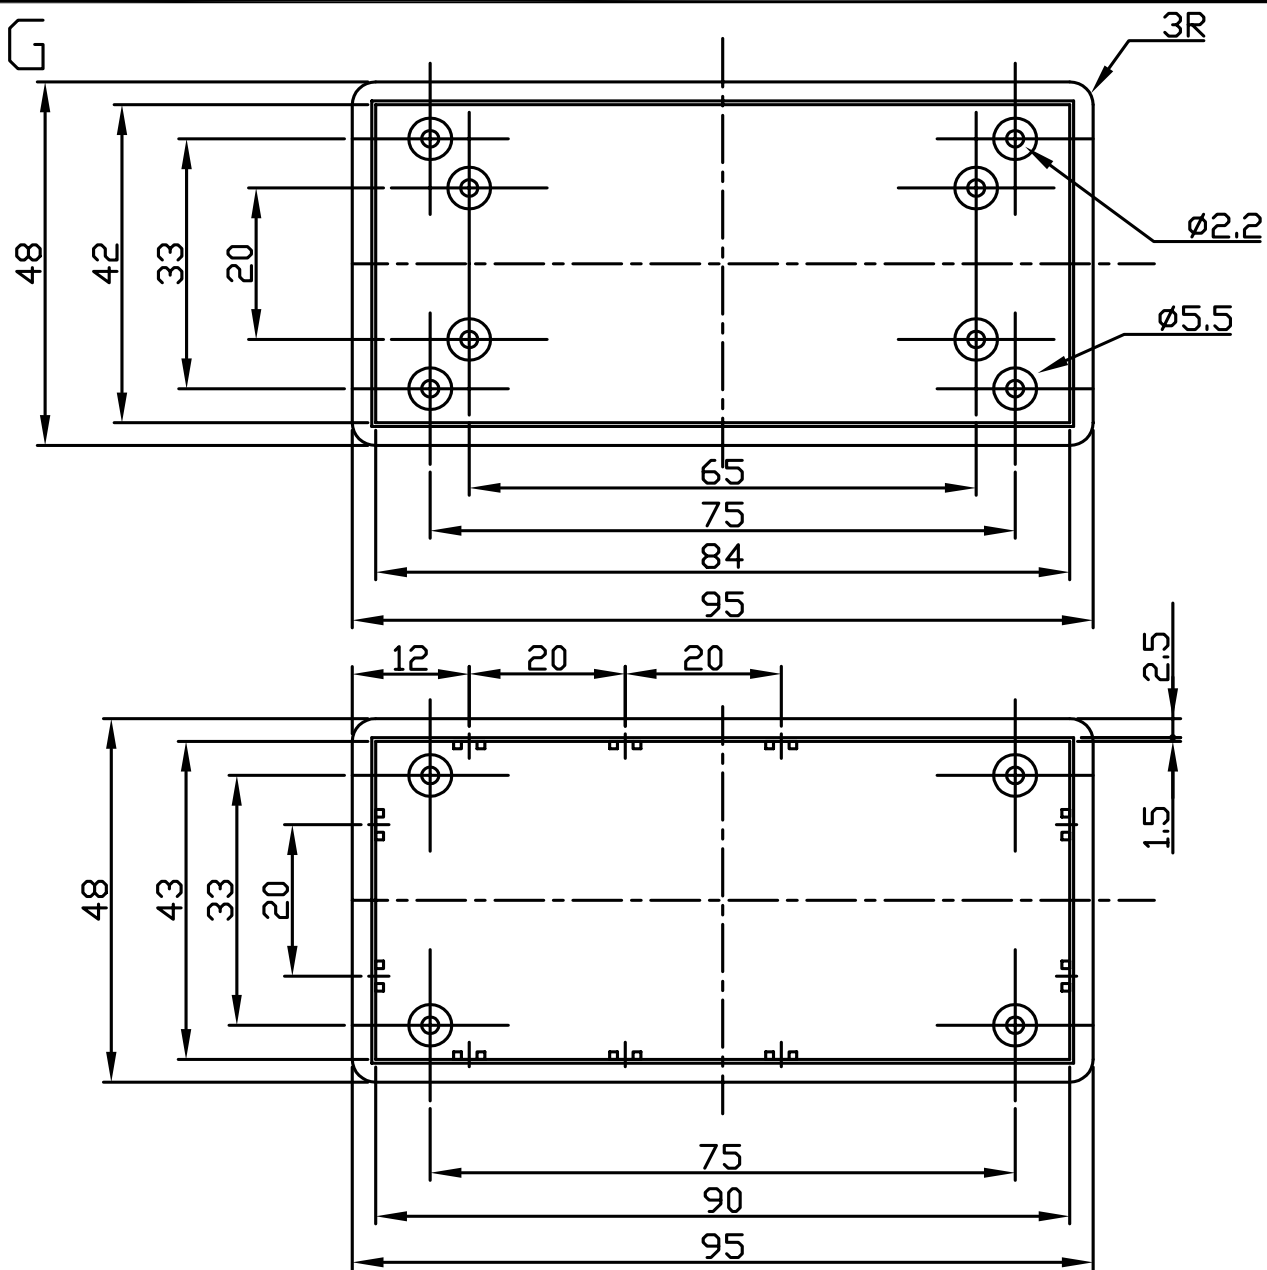

G1068B/G

宣又實業有限公司  
GAINTA INDUSTRIES LTD.

設計 DES'D  
BY

繪圖 DRA'D  
BY

核圖 CHK'D  
BY

比例 SCALE

日期 DATE

材質 MATE.  
ABS

圖名 TITLE

G1068B,G

圖號 DWG NO.

圖號 REVISID

說明 DESCRIPTION