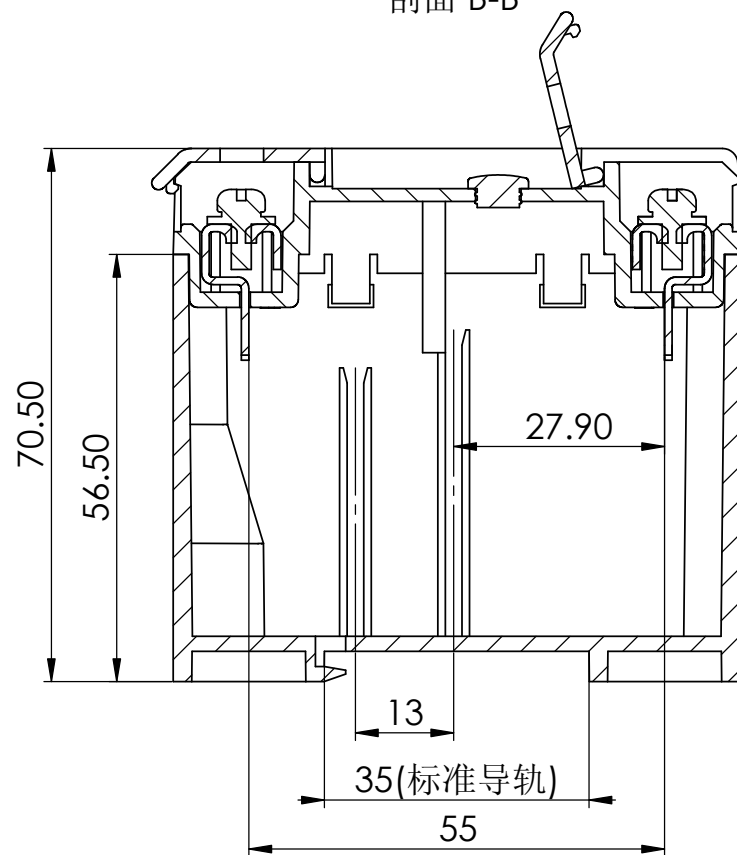

剖面 B-B

制图 Drawing	审核 Auditing	批准 Confirm	客户名称 Custom Name	材料 Material		
			产品名称 Product Name	图纸比例 Drawing Scale	1:1	A
			产品编号 Product Code	视图 Project View	(mm)	
共 1 页 第 1 页			宁波三和壳体公司 NINGBO SANHE ENCLOSURE CORPORATION		中国·宁波慈溪 TEL: +86(574)63226910 FAX: +86(574)63226900	