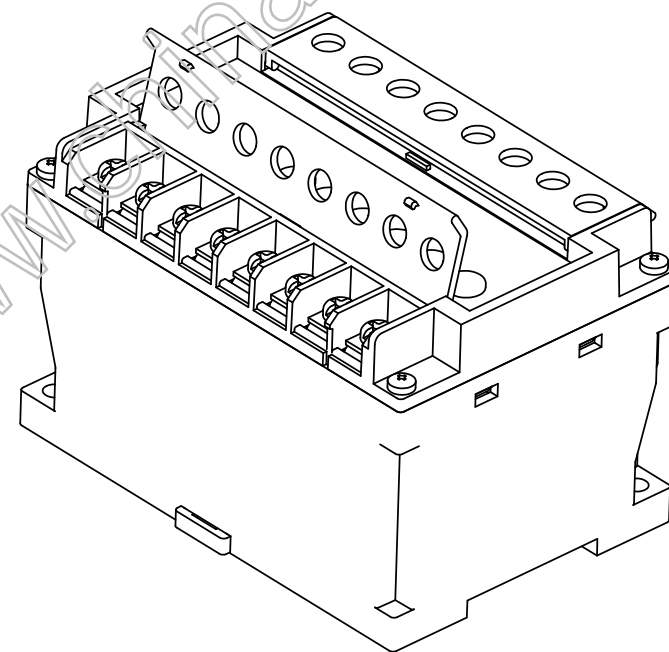

剖面 B-B

制图 Drawing	审核 Auditing	批准 Confirm	客户名称 Custom Name	材料 Material		
			产品名称 Product Name	图纸比例 Drawing Scale	1:1	A
			产品编号 Product Code	视图 Project View	(mm)	
共 1 页 第 1 页			宁波三和壳体公司 NINGBO SANHE ENCLOSURE CORPORATION		中国·宁波慈溪 TEL: +86(574)63226910 FAX: +86(574)63226900	