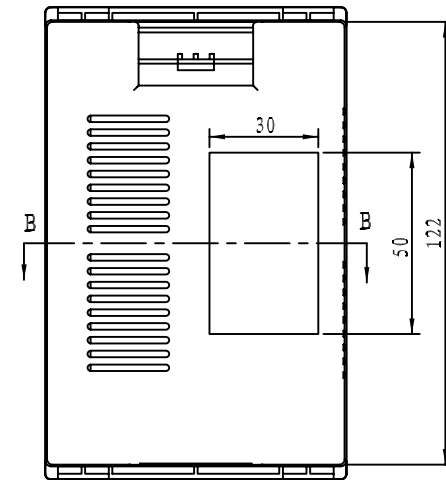

截面 A-A

截面 B-B

2	27-44-2	下盖	1	普通ABS		
1	27-44-1	上盖	1	普通ABS		
<u>序号</u> Number	<u>产品编号</u> Product Code	<u>零件名称</u> Part Name	<u>数量</u> Quantity	<u>材料</u> Material	<u>重量(g)</u> Weight	<u>备注</u> Remarks
<u>制图</u> Drawing	<u>审核</u> Auditing	<u>批准</u> Confirm	<u>客户名称</u> Custom Name	<u>材料</u> Material		1:1 A
			<u>产品名称</u> Product Name	<u>图纸比例</u> Drawing Scale		
			<u>产品编号</u> Product Code	27-44	<u>视图</u> Project View	
共 1 页 第 1 页			 <b>宁波三和壳体公司</b> NINGBO SANHE ENCLOSURE CORPORATION		中国·宁波慈溪 TEL:+86(574)63226910 FAX:+86(574)63226900	