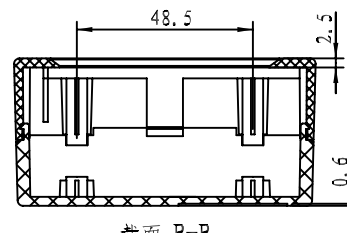

截面 A-A

截面 B-B

2	27-44-2	下盖	1	普通ABS		
1	27-44-1	上盖	1	普通ABS		
<u>序号</u> Number	<u>产品编号</u> Product Code	<u>零件名称</u> Part Name	<u>数量</u> Quantity	<u>材料</u> Material	<u>重量(g)</u> Weight	<u>备注</u> Remarks
<u>制图</u> Drawing	<u>审核</u> Auditing	<u>批准</u> Confirm	<u>客户名称</u> Custom Name	<u>材料</u> Material		1:1 A
			<u>产品名称</u> Product Name	<u>图纸比例</u> Drawing Scale		
			<u>产品编号</u> Product Code	27-44	<u>视图</u> Project View	
共 1 页 第 1 页			 <b>宁波三和壳体公司</b> NINGBO SANHE ENCLOSURE CORPORATION		中国·宁波慈溪 TEL:+86(574)63226910 FAX:+86(574)63226900	