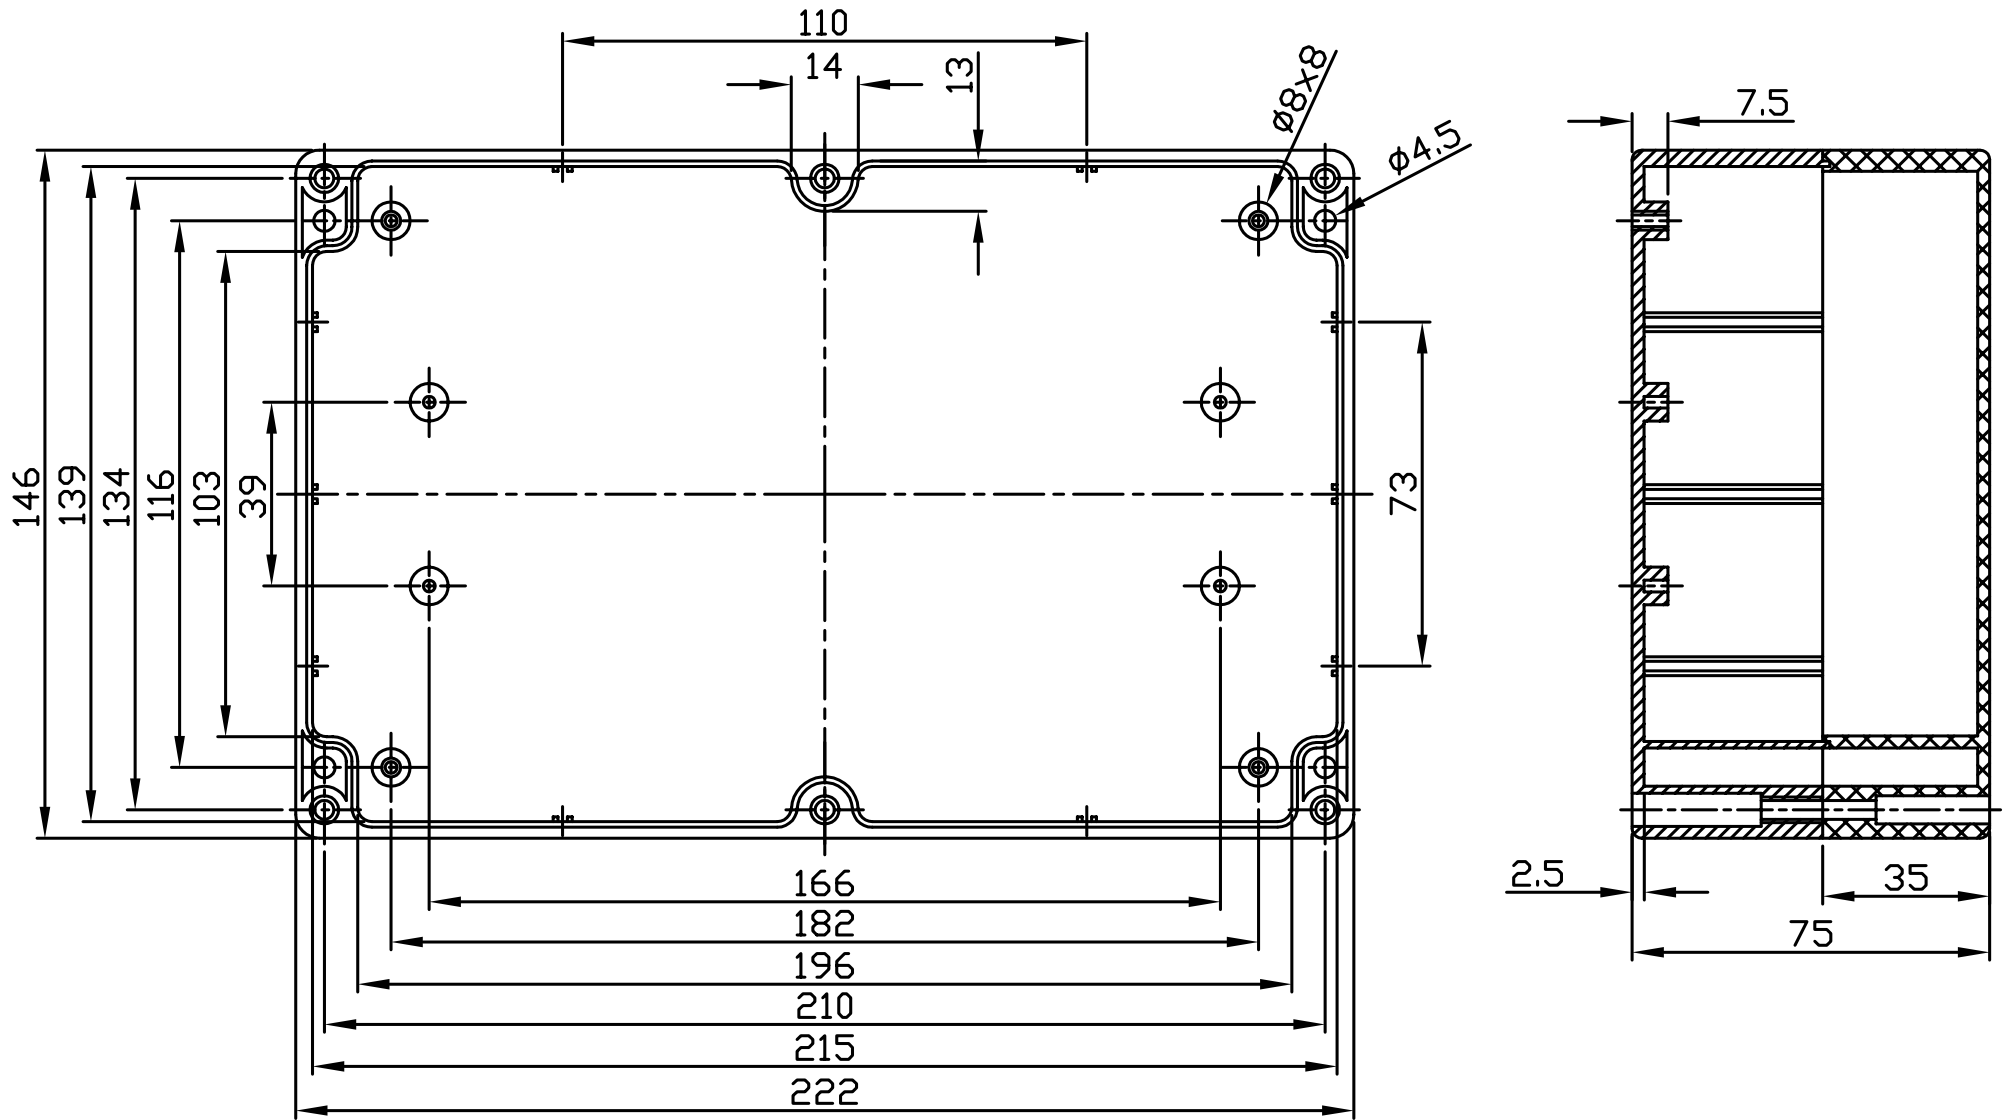

# G353 / G232

宣又實業有限公司  
GAINTA INDUSTRIES LTD.

設計 DES'D  
BY

繪圖 DRA'D  
BY

核圖 CHK'D  
BY

比例 SCALE

日期 DATE

材質 MATE.

圖名 TITLE

圖號 DWG NO.

圖號 REVISID

說明 DESCRIPTION

ABS,PC

G353,G232