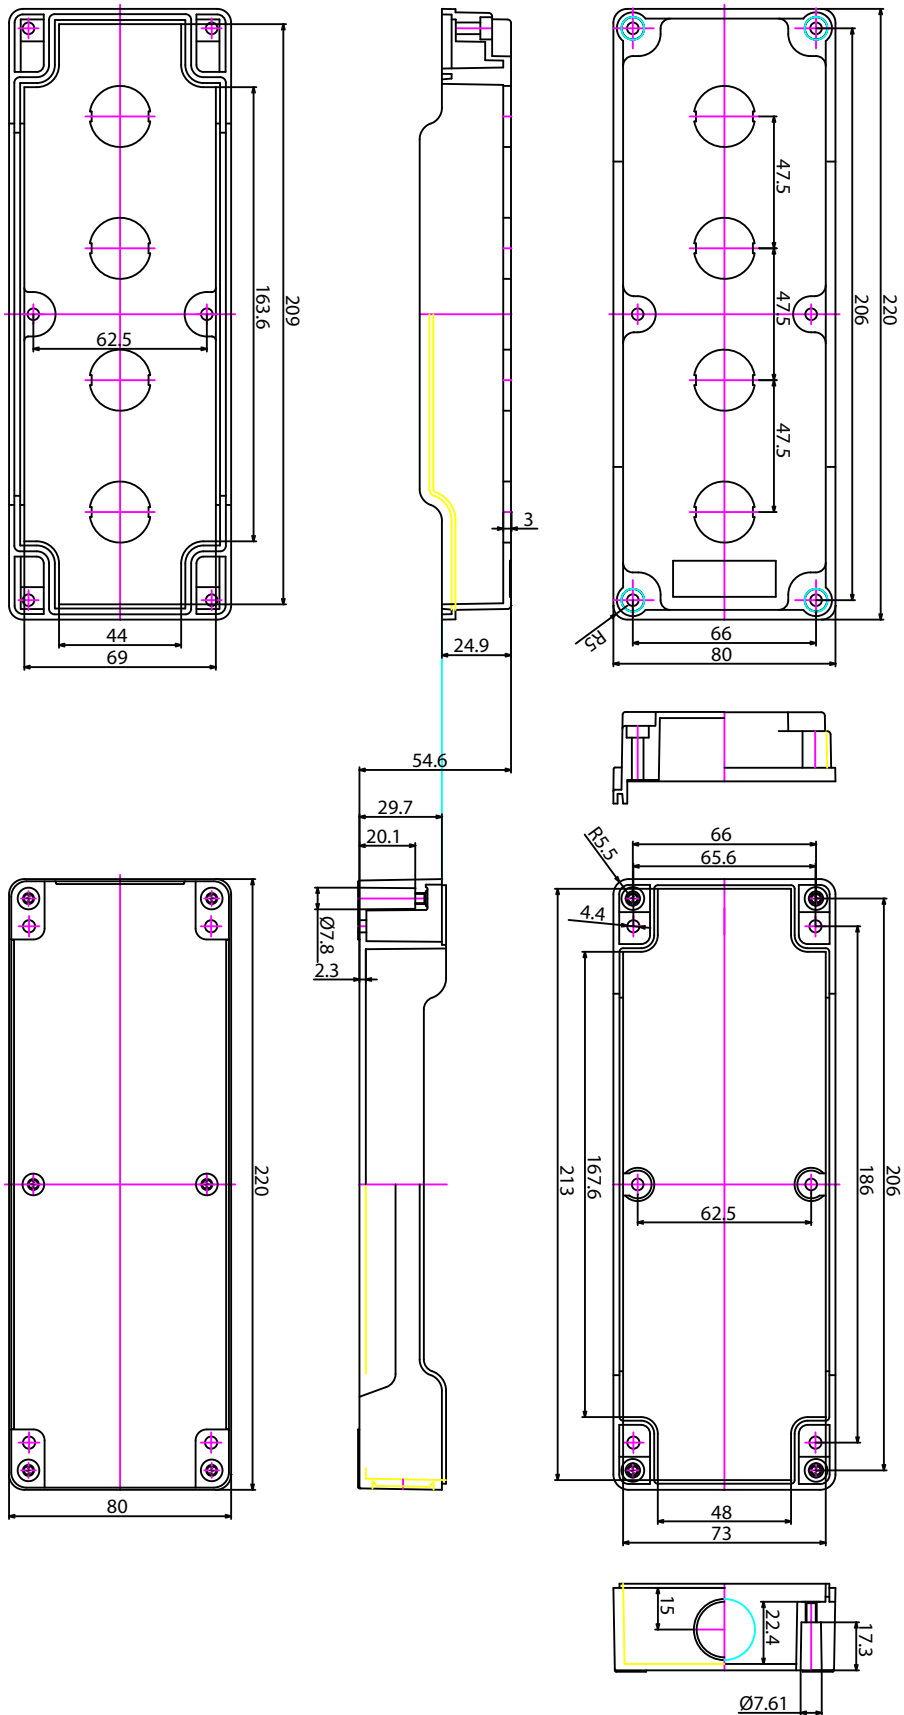

Корпуса для пультов управления из РВТ пластика PBT Control-Box

SG-PB-2204(22Ø) — 240x80x55мм

Корпуса для пультов управления из PBT пластика PBT Control-Box

SG-PB-2204(22Ø) — 220x80x70мм