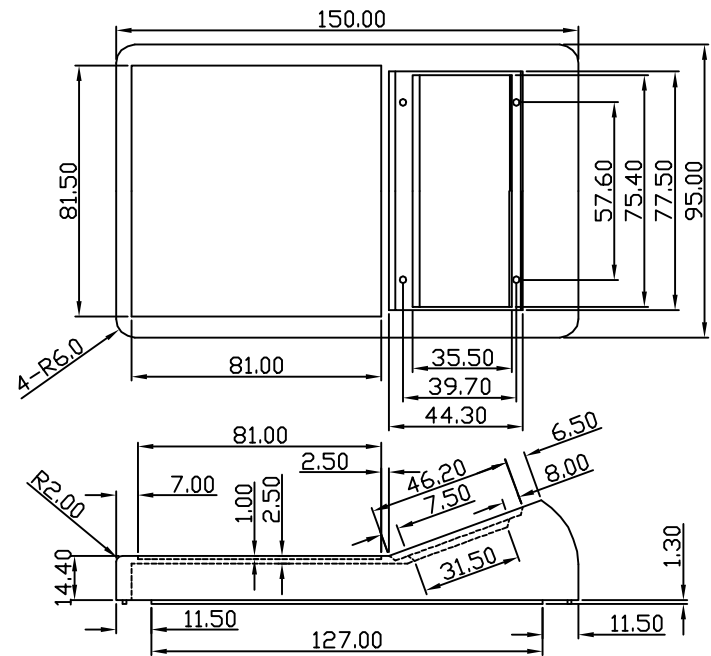

宣又實業有限公司 GAINTA INDUSTRIES LTD.		設計 DESIGN BY	繪圖 DRAWN BY	核圖 CHECKED BY	比例 SCALE	日期 DATE	材質 MATERIAL	圖名 TITLE	圖號 DWG NO.	圖號 REVISED	說明 DESCRIPTION
								BASE	G1168D		

宣又實業有限公司 GAINTA INDUSTRIES LTD.		設計 DESIGN BY	繪圖 DRAWN BY	核圖 CHECKED BY	比例 SCALE	日期 DATE	材質 MATERIAL	圖名 TITLE	圖號 DWG NO.	圖號 REVISED	說明 DESCRIPTION
								TOP COVER	G1168T		