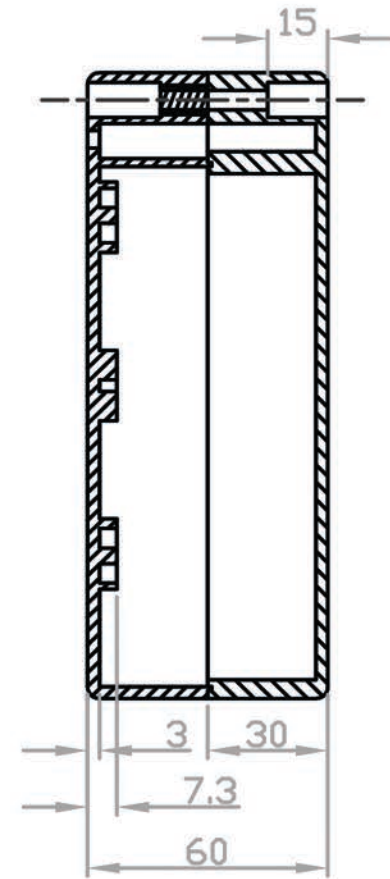

G396/G287

宣又實業有限公司
GAINTA INDUSTRIES LTD.

設計 DES'D BY

繪圖 DRA'D BY

核圖 CHK'D BY

比例 SCALE

日期 DATE

材質 MATE.

圖名 TITLE

圖號 DWG NO.

圖號 REVISID

說明 DESCRIPTION

ABS,PC

G396,G287