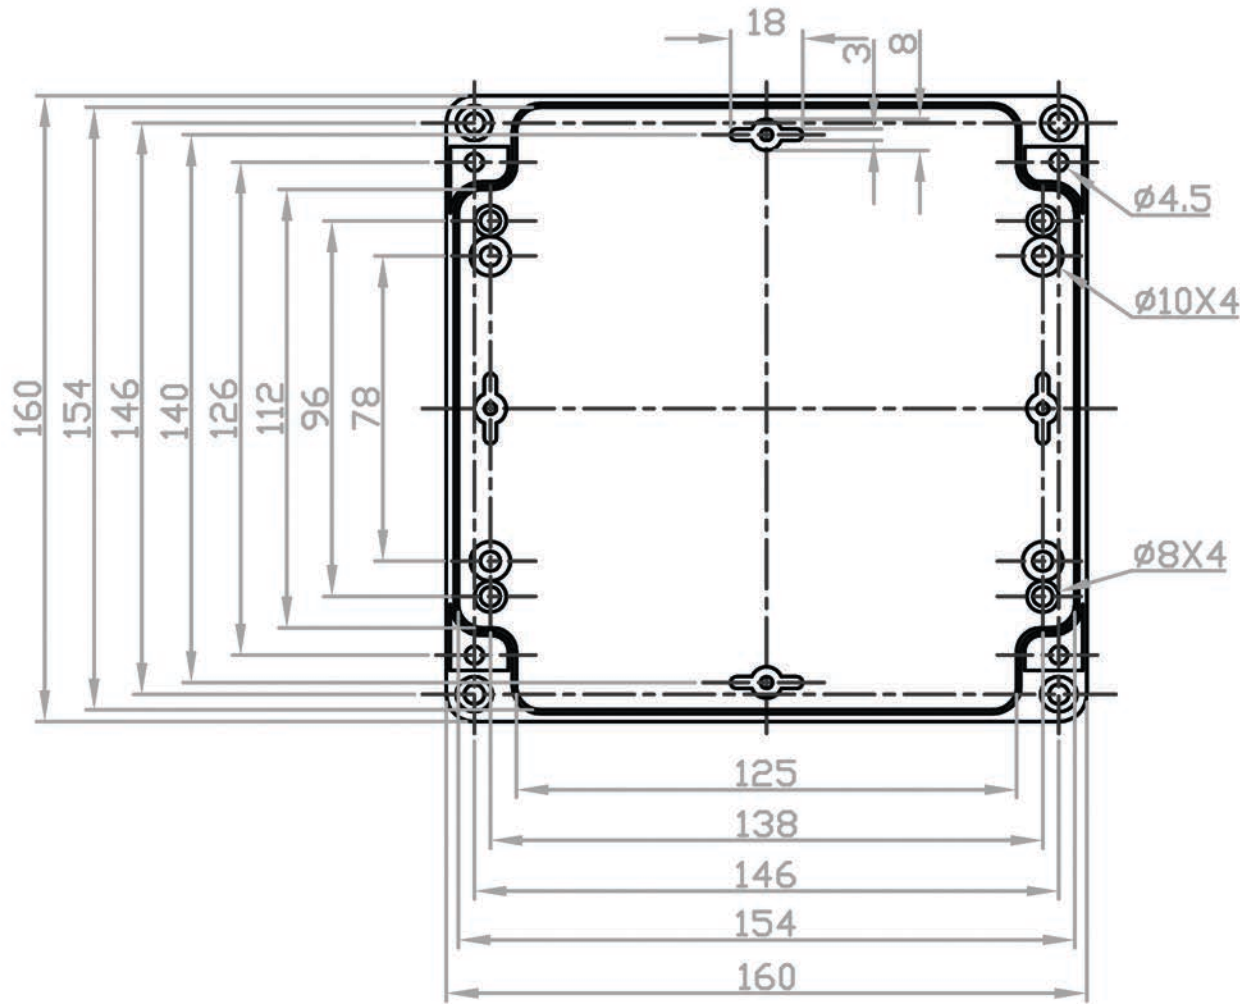

G396/G287

宣又實業有限公司
GAINTA INDUSTRIES LTD.

設計 DES'D BY

繪圖 DRA'D BY

核圖 CHK'D BY

比例 SCALE

日期 DATE

材質 MATE.

圖名 TITLE

圖號 DWG NO.

圖號 REVISID

說明 DESCRIPTION

ABS,PC

G396,G287