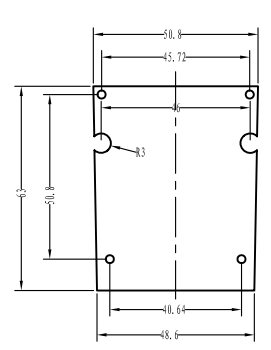

上盖线路板可按此设计

下盖线路板可按此设计

制图 Drawing	审核 Auditing	批准 Confirm	客户名称 Custom Name	材料 Material	
			产品名称 Product Name	图纸比例 Drawing Scale	A3
			产品编号 Product Code	视图 Project View	(mm)
共 页 第 页			宁波三和壳体公司 NINGBO SANHE ENCLOSURE CORPORATION		中国宁波慈溪 TEL:+86(574)63226910 FAX:+86(574)63226900