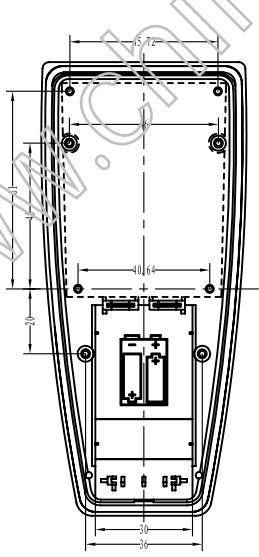

上盖线路板可按此设计

下盖线路板可按此设计

制图 Drawing	审核 Auditing	批准 Confirm	客户名称 Custom Name	材料 Material	
			产品名称 Product Name	图纸比例 Drawing Scale	A3
			产品编号 Product Code	视图 Project View	(mm)
共 页 第 页			宁波三和壳体公司 NINGBO SANHE ENCLOSURE CORPORATION		中国宁波慈溪 TEL:+86(574)63226910 FAX:+86(574)63226900