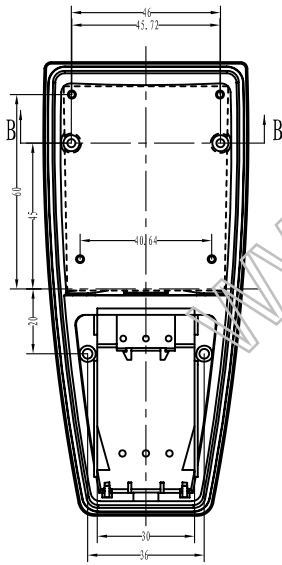

上盖线路板可按此设计

下盖线路板可按此设计

制图 Drawing	审核 Auditing	批准 Confirm	客户名称 Custom Name	材料 Material	
			产品名称 Product Name	图纸比例 Drawing Scale	A3
			产品编号 Product Code	视图 Project View	(mm)
共 页 第 页			宁波三和壳体公司 NINGBO SANHE ENCLOSURE CORPORATION		中国宁波慈溪 TEL:+86(574)63226910 FAX:+86(574)63226900