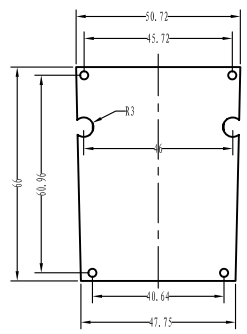

上盖线路板可按此设计

下盖线路板可按此设计

制图 Drawing	审核 Auditing	批准 Confirm	客户名称 Custom Name	材料 Material	
			产品名称 Product Name	图纸比例 Drawing Scale	A3
			产品编号 Product Code	视图 Project View	(mm)
共 页 第 页			宁波三和壳体公司 NINGBO SANHE ENCLOSURE CORPORATION		中国宁波慈溪 TEL:+86(574)63226910 FAX:+86(574)63226900