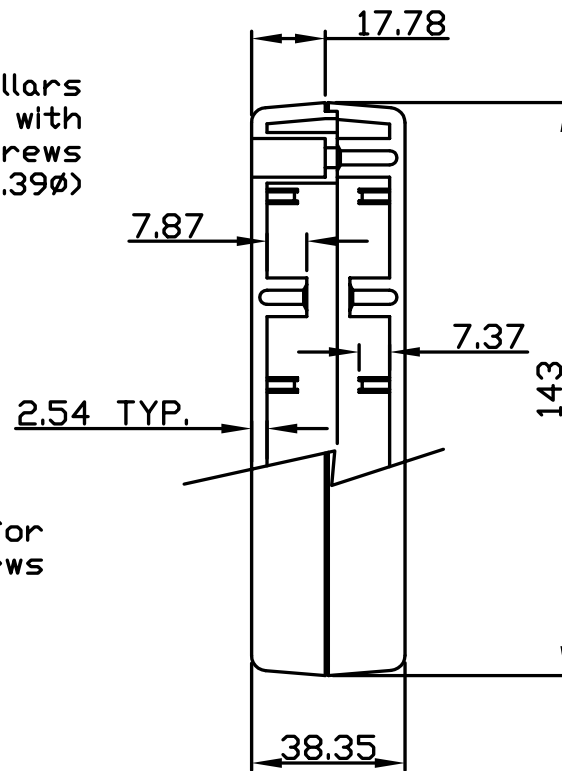

BOTTOM VIEW

TOP VIEW

宣又實業有限公司  
GAINTA INDUSTRIES LTD.

設計 DES'D  
BY

繪圖 DRA'D  
BY

核圖 CHK'D  
BY

比例 SCALE

日期 DATE

材質 MATE.  
ABS

圖名 TITLE:  
G1204

圖號 DWG NO.:

圖號 REVISD

說明 DESCRIPTION