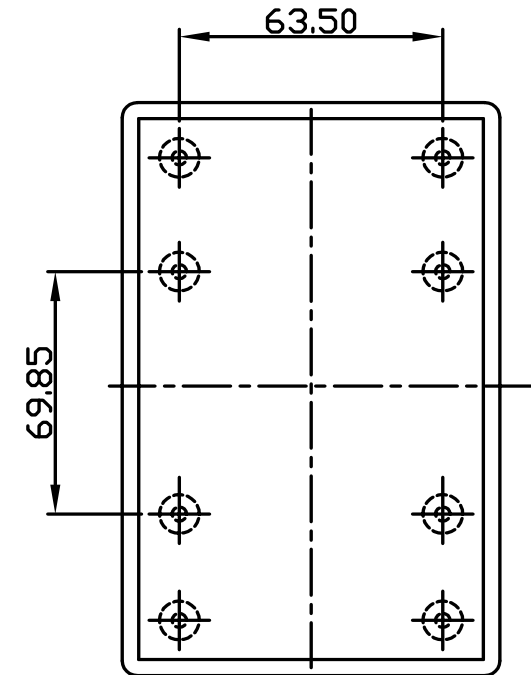

BOTTOM VIEW

TOP VIEW

宣又實業有限公司  
GAINTA INDUSTRIES LTD.

設計 DES'D  
BY

繪圖 DRA'D  
BY

核圖 CHK'D  
BY

比例 SCALE

日期 DATE

材質 MATE.  
ABS

圖名 TITLE:  
G1204

圖號 DWG NO.:

圖號 REVISD

說明 DESCRIPTION