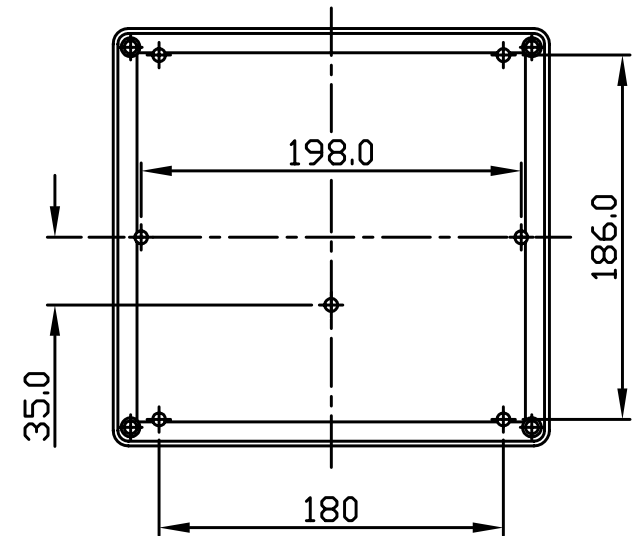

Back view

Bottom part inside view

宜又實業有限公司 GAINTA INDUSTRIES LTD.	設計 DES'D BY	繪圖 DRA'D BY	核圖 CHK'D BY	比例 SCALE	日期 DATE	材質 MATE.	圖名 TITLE	圖號 DWG NO.	圖號 REVISID	說明 DESCRIPTION
								G1502		