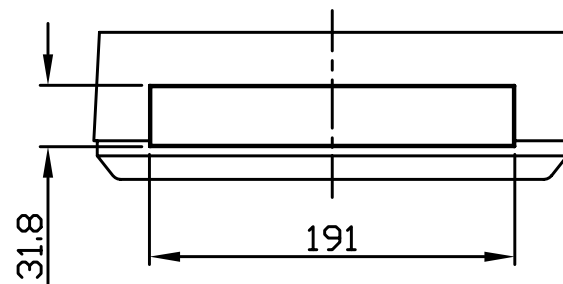

Back view

Bottom part inside view

宜又實業有限公司 GAINTA INDUSTRIES LTD.	設計 DES'D BY	繪圖 DRA'D BY	核圖 CHK'D BY	比例 SCALE	日期 DATE	材質 MATE.	圖名 TITLE	圖號 DWG NO.	圖號 REVISID	說明 DESCRIPTION
								G1502		