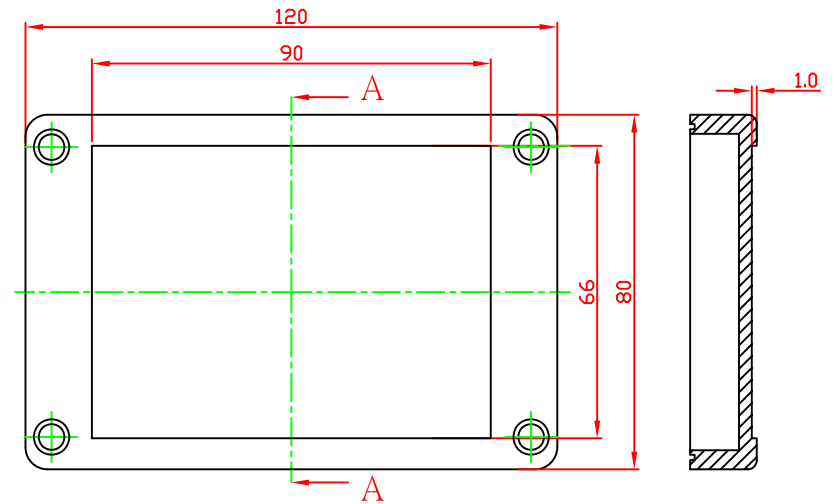

# G2105/G3109

VIEW OF BASE

VIEW OF LID

A-A

宣又實業有限公司  
GAINTA INDUSTRIES LTD.

設計 DES'D  
BY

繪圖 DRA'D  
BY

核圖 CHK'D  
BY

比例 SCALE

日期 DATE

材質 MATE.

圖名 TITLE:  
G2105/G3109

圖號 DWG NO.:

圖號 REVISID

說明 DESCRIPTION

B