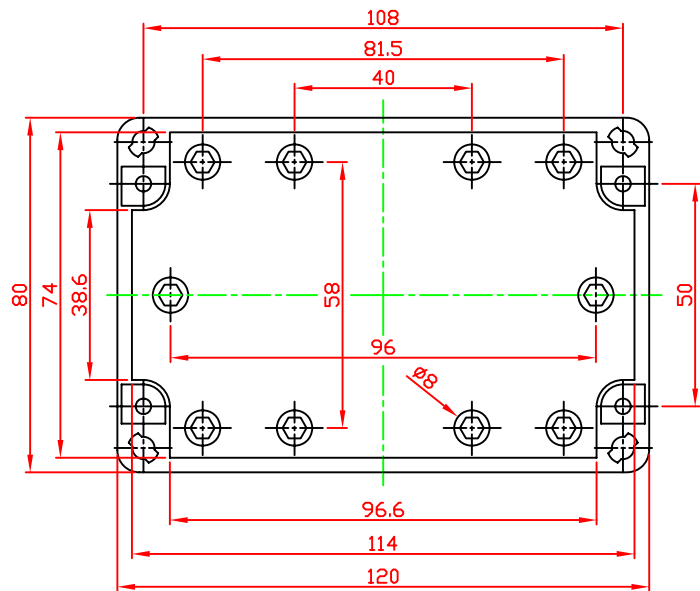

# G2105/G3109

VIEW OF BASE

VIEW OF LID

A-A

宣又實業有限公司  
GAINTA INDUSTRIES LTD.

設計 DES'D  
BY

繪圖 DRA'D  
BY

核圖 CHK'D  
BY

比例 SCALE

日期 DATE

材質 MATE.

圖名 TITLE:  
G2105/G3109

圖號 DWG NO.:

圖號 REVISID

說明 DESCRIPTION

B