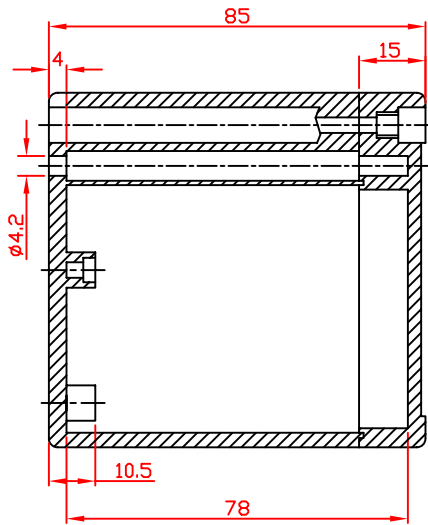

# G2105/G3109

VIEW OF BASE

VIEW OF LID

A-A

宣又實業有限公司  
GAINTA INDUSTRIES LTD.

設計 DES'D  
BY

繪圖 DRA'D  
BY

核圖 CHK'D  
BY

比例 SCALE

日期 DATE

材質 MATE.

圖名 TITLE:  
G2105/G3109

圖號 DWG NO.:

圖號 REVISID

說明 DESCRIPTION

B