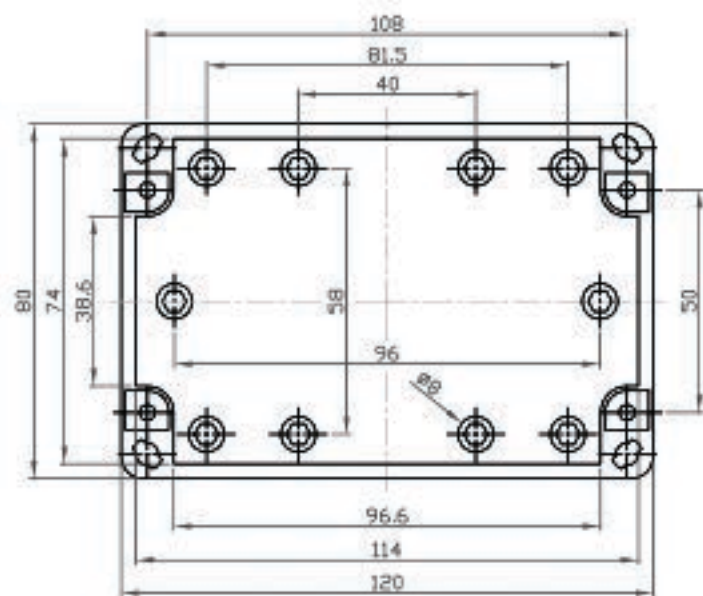

# G2105/G3109

VIEW OF BASE

VIEW OF LID

宜又實業有限公司  
GAINTA INDUSTRIES LTD.

設計 DES'D  
BY

繪圖 DRA'D  
BY

核圖 CHK'D  
BY

比例 SCALE

日期 DATE

材質 MATE.

圖名 TITLE

圖號 DWG NO.

圖號 REVISED

說明 DESCRIPTION

JACKY

2007/10/08