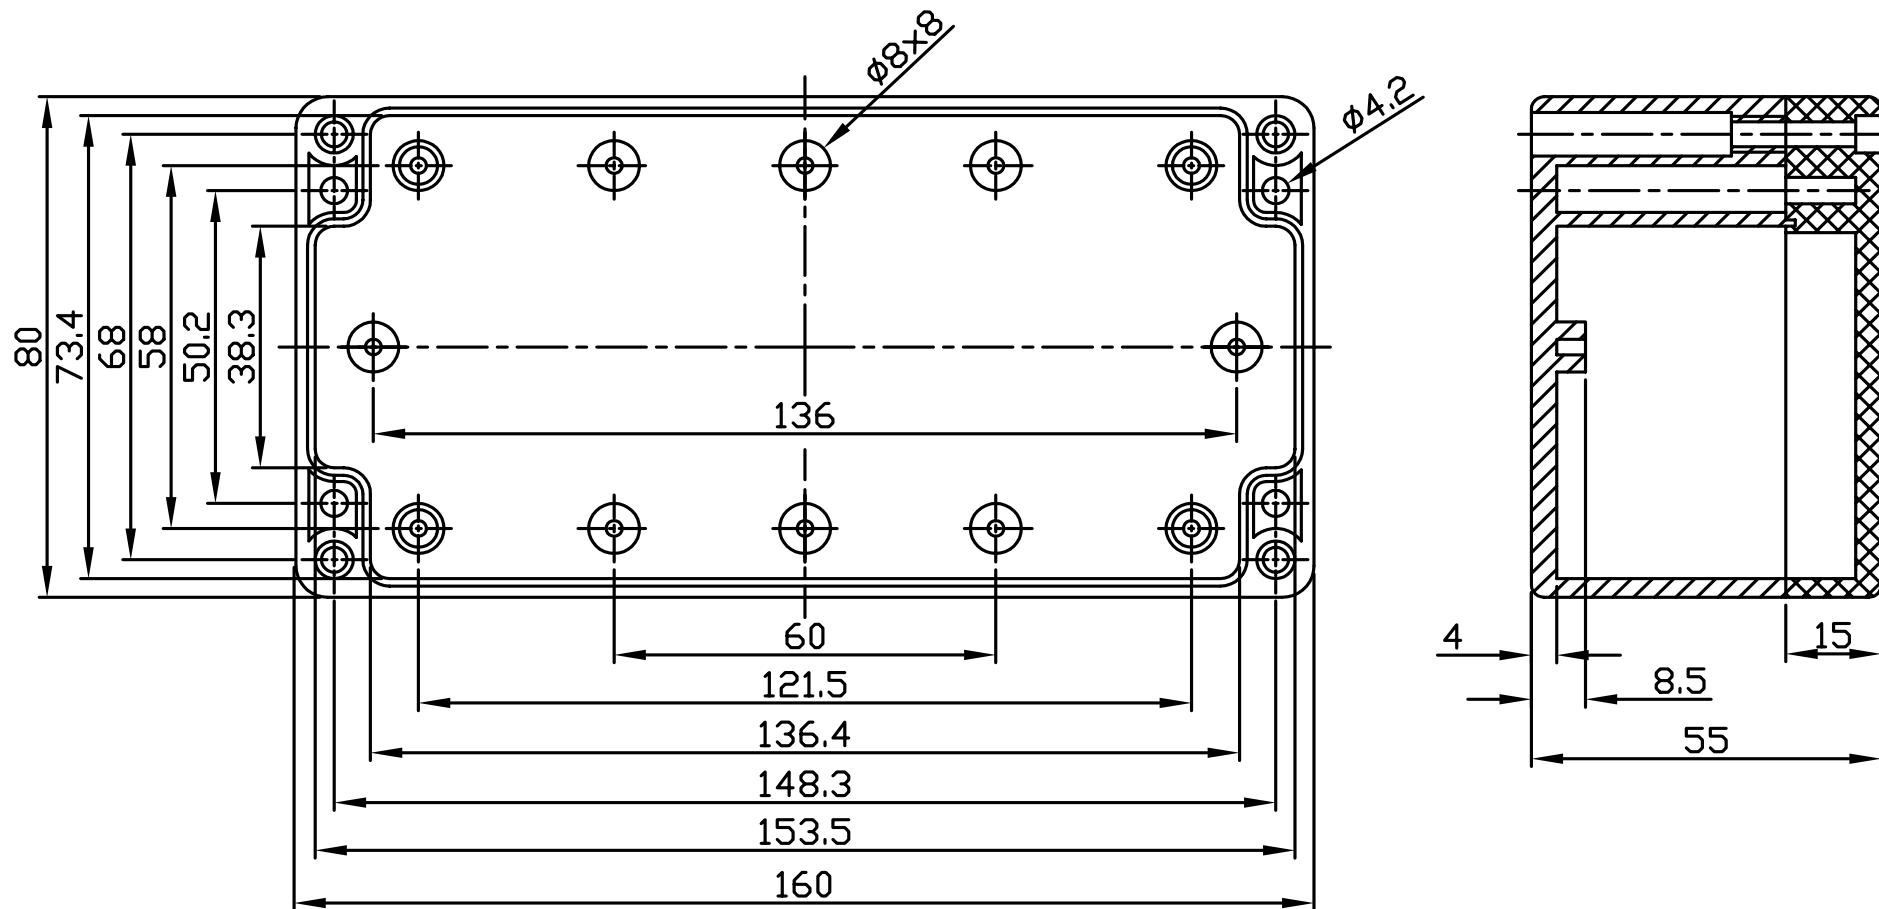

G368 / G258

宜又實業有限公司 GAINTA INDUSTRIES LTD.	設計 DES'D BY	繪圖 DRA'D BY	核圖 CHK'D BY	比例 SCALE	日期 DATE	材質 MATE.	圖名 TITLE	圖號 DWG NO.	圖號 REVISID	說明 DESCRIPTION
						ABS,PS	G368,G258			