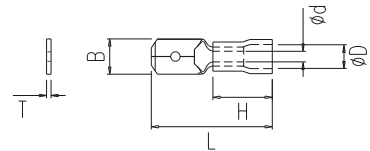

## Quick Disconnect - Male

Brass  
Tin Plated  
Easy Entry  
P.V.C. Insulation

Part No	L	B	T	H	ØD	Ød	Wire Size AWG(mm <sup>2</sup> )	Current Rating	Insulation Color	Qty/Box	Weight/Box
KTL-015-01	19.2	2.8	0.5							4000	1.6 kg
KTL-015-02	19.2	2.8	0.8							4000	2.6 kg
KTL-015-03	19.2	4.8	0.5	10.0	4.0	1.7	22-16 (0.25-1.65)	10 A	Red	3000	1.2 kg
KTL-015-04	19.2	4.8	0.8							3500	2.7 kg
KTL-015-05	21.0	6.3	0.8							4000	2.6 kg
KTL-015-06	19.2	2.8	0.5							4000	1.7 kg
KTL-015-07	19.2	2.8	0.8							3500	2.7 kg
KTL-015-08	19.2	4.8	0.5	10.0	4.3	2.3	16-14 (1.04-2.63)	15 A	Blue	3000	1.3 kg
KTL-015-09	19.2	4.8	0.8							3500	2.9 kg
KTL-015-10	21.0	6.3	0.8							3500	2.5 kg
KTL-015-11	22.5	2.8	0.5							3000	1.9 kg
KTL-015-12	22.5	2.8	0.8							3000	1.9 kg
KTL-015-13	23.0	4.8	0.5	13.7	5.4	3.5	12-10 (2.63-6.64)	24 A	Yellow	3000	2.1 kg
KTL-015-14	23.0	4.8	0.8							3000	2.1 kg
KTL-015-15	24.0	6.3	0.8							2000	2.0 kg

Unit = mm